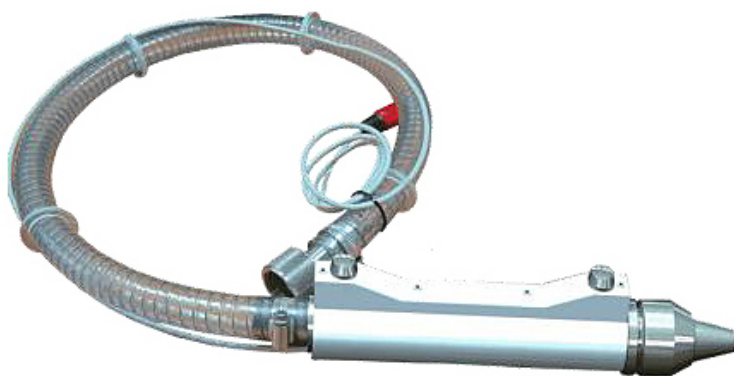

Коммерческое предложение от 08.04.2025

Наименование товара: Пистолет Confimes для COMBI

Ссылка на товар: https://prom-katalog.ru/catalog/stoly-neytralnye-moduli/_confimec_combi-429887198

Описание

Пистолет используется совместно с шестеренчатым дозатором **Confimes COMBI** в пекарнях и кондитерских, на предприятиях пищевой промышленности и общественного питания для наполнения изделий непосредственно на противне или дозирования теста в кондитерские формы.