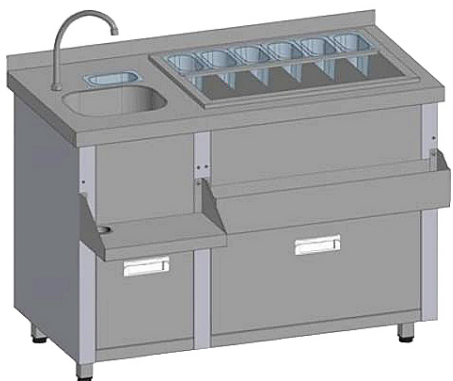

# Описание товара Барная станция Restoinox БС31-12/7-02 с ящиками

## Характеристики

Тип	барная станция
Столешница	с бортом
Ширина	1200 мм
Глубина	700 мм
Высота	850 мм
Страна производства	Россия

---

Информация на сайте [prom-katalog.ru](http://prom-katalog.ru) носит справочный характер и не является публичной офертой, определяемой ст. 437 ГК РФ.