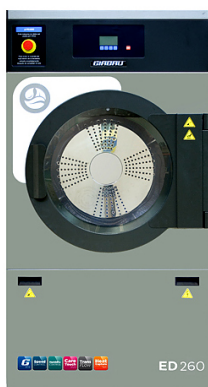

## Коммерческое предложение от 09.04.2025

Наименование товара: Машина сушильная Girbau ED260

Ссылка на товар: [https://prom-katalog.ru/catalog/sushilnye-mashiny/mashina\\_sushilnaya\\_girbau\\_ed260](https://prom-katalog.ru/catalog/sushilnye-mashiny/mashina_sushilnaya_girbau_ed260)

### Описание

Сушильная машина **Girbau ED260** используется в прачечных, химчистках и отелях для стирки, полоскания и отжима белья, ткани и одежды. Модель оснащена температурным датчиком. Передняя и боковые панели выполнены из окрашенной стали, барабан - из нержавеющей стали.

## Характеристики

Вид нагрева	электро
Объем барабана	260 л
Загрузка	от 10.4 до 13 кг
Реверс	Да
Управление	электронное
Напряжение	380 В
Мощность	13.2 кВт
Ширина	798 мм
Глубина	798 мм
Высота	1522 мм
Вес (без упаковки)	249 кг
Страна производства	Испания