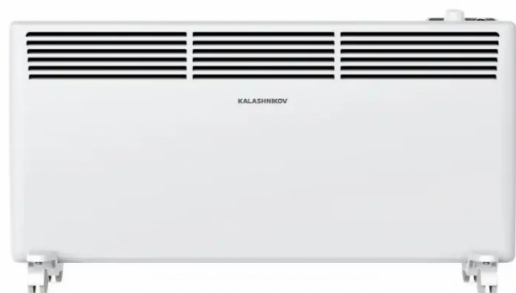

## Коммерческое предложение от 13.04.2025

Наименование товара: Электрический конвектор Kalashnikov KVCH-E20M-11

Ссылка на товар: [https://prom-katalog.ru/catalog/elektricheskie-konvektory/\\_kalashnikov\\_kvch\\_e20m\\_11](https://prom-katalog.ru/catalog/elektricheskie-konvektory/_kalashnikov_kvch_e20m_11)

### Описание

Kalashnikov KVCH-E20M-11 – высокопроизводительный конвектор, который может похвастаться стильным и элегантным внешним видом, а также минимальными габаритами. Рассматриваемое устройство может устанавливаться как на напольную поверхность, так и на стену. Модель оборудована защитой от перегрева, а также надёжным терморегулятором.

### **Особенности и преимущества Kalashnikov KVCH-E20M-11:**

- Защита от перегрева при помощи термостата
- Несколько ступеней тепловой мощности
- X-образный монолитный нагревательный элемент
- Встроенная система поддержания окружающей температуры
- Высококачественный терморегулятор
- Привлекательный дизайн
- Настенная установка
- Защита от воды и пыли
- Механическое управление
- Возможна установка на пол (колёсики - опционально)

## Характеристики

Тип конвектора	Электрический
Площадь помещения	25 кв. м.
Установка	Настенный, напольный
Тепловая мощность	2 кВт
Нагревательный элемент	Монолитный
Страна производителя	Россия
Модель конвектора	Kalashnikov KVCH
Электропитание	220-240/1/50
Страна сборки	Россия
Цвет	белый
Уровни мощности, Вт	1000/2000
Инфракрасный нагрев	Нет
Гарантийный срок	3 года
Управление	механическое
Wi-Fi	Нет
Термостат	Да
Дополнительная информация	защита от перегрева
Степень защиты	IP24
Длина	8.3 см
Ширина	83 см
Высота	40 см
Вес	5 кг