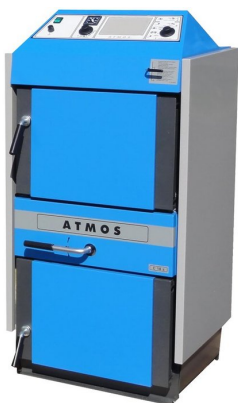

Коммерческое предложение от 08.04.2025

Наименование товара: Твердотопливный котел Атмос С 25 ST

Ссылка на товар: https://prom-katalog.ru/catalog/tverdotoplivnye-kotly/_c_25_s

Описание

Твердотопливный котел Атмос С 25 ST от компании Пром-Каталог.Ру

Кол-во секций	2
Регулировка подачи воздуха	Да
Время сгорания дерева, ч	2
Время сгорания угля, ч	4
Мах длина полена, см	33
Мах давление отопит контура, Атм	2,5
Присоединительный øдымохода, мм	150
Присоединительный øконтур отопления , "	1 1/2
С автоматикой	Да
Габариты (ВхШхГ), см	143,5x67,5x75,8
Вес, кг	379
Гарантия	2 года
Высота, см	143,5
Ширина, см	67,5
Глубина, см	75,8